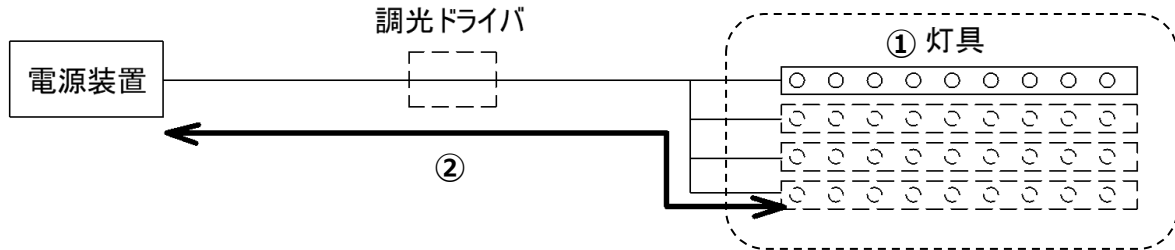

電源に接続可能な灯具長、電源～灯具の推奨最大配線長

灯具:	TLSD(2200K～5000K)
------------	--------------------------

灯具消費電力 8W/m
最大直列連結長 10m

①同一電源に接続可能な灯具長

- ・電源装置の長期信頼性を確保するため、定格出力の70%でお使いください。
- ・長い灯具の場合は、「最大直列連結長」を超えないように灯具を並列に接続してください。