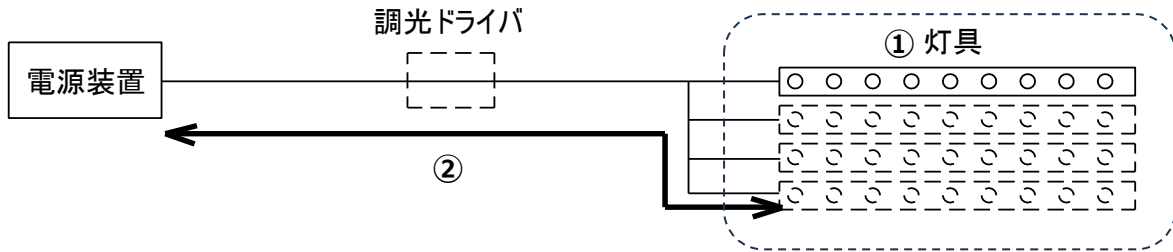

電源に接続可能な灯具長、電源～灯具の推奨最大配線長

灯具:	TLSD(Blue_Red)

灯具消費電力 12W/m
最大直列連結長 10m

①同一電源に接続可能な灯具長

- ・電源装置の長期信頼性を確保するため、定格出力の70%でお使いください。
- ・長い灯具の場合は、「最大直列連結長」を超えないように灯具を並列に接続してください。

電源装置	定格出力 (W)	推奨最大出力 (W)	接続可能灯具長(m)
HLG-60H-24	60.0 W	42.0 W	3.5 m
HLG-100H-24	96.0 W	67.0 W	5.6 m
HLG-150H-24	150.0 W	105.0 W	8.8 m
HLG-240H-24	240.0 W	168.0 W	14.0 m
HLG-320H-24	320.0 W	224.0 W	18.7 m
-	-	-	-
-	-	-	-

②電源～灯具の推奨最大配線長

電源～灯具（調光ドライバを含む）の最大配線長は下記を推奨します。

- ・灯具を並列接続する場合、各系統の配線は推奨最大配線長以下とし、なるべく同じ長さにしてください。
- ・下表の「合計灯具長」は、並列接続、直列接続を含めた、同一電源につながる灯具の合計の長さです。
- ・長い灯具の場合は、「最大直列連結長」を超えないように灯具を並列接続してください。
- ・電源は、「合計消費電力」以上の「推奨最大出力」をもつ電源を使用してください。

ケーブル芯数：2C		VCTF/撚線 (mm)			VVF/単線 (φmm)		
灯具長	合計消費電力	0.75sq/2C	1.25sq/2C	2sq/2C	1.6mm/2C	2mm/2C	2.6mm/2C
0.5 m	6.0 W	42 m	70 m	112 m	113 m	176 m	298 m
1.0 m	12.0 W	21 m	35 m	56 m	56 m	88 m	149 m
1.5 m	18.0 W	14 m	23 m	37 m	38 m	59 m	99 m
2.0 m	24.0 W	11 m	18 m	28 m	28 m	44 m	75 m
2.5 m	30.0 W	8 m	14 m	22 m	23 m	35 m	60 m
3.0 m	36.0 W	7 m	12 m	19 m	19 m	29 m	50 m
3.5 m	42.0 W	6 m	10 m	16 m	16 m	25 m	43 m
4.0 m	48.0 W	5 m	9 m	14 m	14 m	22 m	37 m
4.5 m	54.0 W	5 m	8 m	12 m	13 m	20 m	33 m
5.0 m	60.0 W	4 m	7 m	11 m	11 m	18 m	30 m
5.5 m	66.0 W	4 m	6 m	10 m	10 m	16 m	27 m
6.0 m	72.0 W	4 m	6 m	9 m	9 m	15 m	25 m
6.5 m	78.0 W	3 m	5 m	9 m	9 m	14 m	23 m
7.0 m	84.0 W	3 m	5 m	8 m	8 m	13 m	21 m
7.5 m	90.0 W	3 m	5 m	7 m	8 m	12 m	20 m
8.0 m	96.0 W	3 m	4 m	7 m	7 m	11 m	19 m
8.5 m	102.0 W	2 m	4 m	7 m	7 m	10 m	18 m
9.0 m	108.0 W	2 m	4 m	6 m	6 m	10 m	17 m
9.5 m	114.0 W	2 m	4 m	6 m	6 m	9 m	16 m
10.0 m	120.0 W	2 m	4 m	6 m	6 m	9 m	15 m

上記の数値は概算値です。