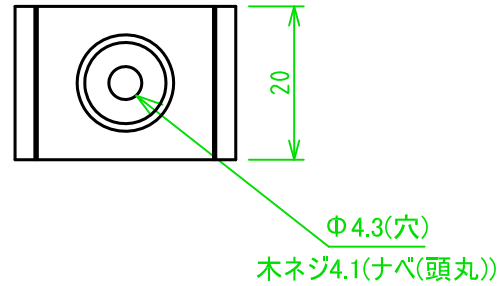

寸法公差: ±1

姿図

施工時の注意:

- ①壁等に垂直方向(鉛直)に取り付ける場合は最下部に適切なL字金具を用いて灯具が滑り落ちないようにしてください。  
リード線を噛み込まないように注意してください。
- ②固定はネジ止めで確実に行ってください。

補足事項

ネジは付属しておりません。取付対象に合わせてご用意ください。

		ステンレス					5個入				
		材質・寸度					数量		処理・加工		
摘要	※ 屋外用							機種	テープライトワイド		
	尺度	1:1 A4	設計	坂元 '16.1.6	製図	坂元 '16.1.6	検図	承認	木森 '16.1.6	品番	KATW-HA
										品名	固定具(金属製)