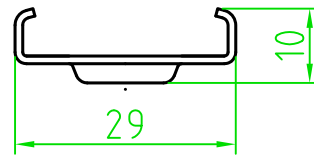

寸法公差: ±1

姿図

施工時の注意:

- ①壁等に垂直方向(鉛直)に取り付ける場合は最下部に適切なL字金具を用いて灯具が滑り落ちないようにしてください。  
リード線を噛み込まないように注意してください。
- ②固定はネジ止めで確実に行ってください。

補足事項

ネジは付属しておりません。取付対象に合わせてご用意ください。

		ステンレス					5個入				
		材質・寸度					数量		処理・加工		
摘要	※ 屋外用							機種	テープライトワイド		
	尺度	1:1 A4	設計	坂元 '16.1.6	製図	坂元 '16.1.6	検図	承認	木森 '16.1.6	品番	KATW-HA
										品名	固定具(金属製)