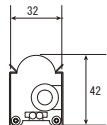

■品番体系

RL□□-F R □□□

タイプ C:両端コネクタ
S:調光スイッチ付

長さ (mm)
03:約300
06:約600
09:約900
12:約1200
15:約1500

色温度 (K)
27:2700
30:3000
35:3500
40:4000
50:5000

[両端コネクタタイプ]

(ホルダーあり)

[調光スイッチ付タイプ]

(ホルダーあり)

単位 : mm