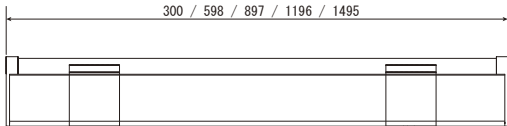

■品番体系

RL□□-F R □□□

タイプ C:両端コネクタ
S:調光スイッチ付

長さ (mm)
03:約300
06:約600
09:約900
12:約1200
15:約1500

色温度 (K)
27:2700
30:3000
35:3500
40:4000
50:5000

[両端コネクタタイプ]

(ホルダーあり)

[調光スイッチ付タイプ]

(ホルダーあり)

単位 : mm