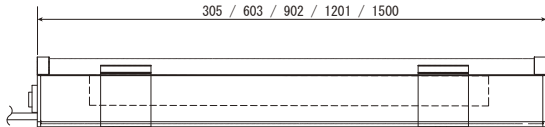

■品番体系

RL□□-F R □□□

タイプ C:両端コネクタ
S:調光スイッチ付

長さ (mm)
03:約300
06:約600
09:約900
12:約1200
15:約1500

色温度 (K)
27:2700
30:3000
35:3500
40:4000
50:5000

[両端コネクタタイプ]

(ホルダーあり)

[調光スイッチ付タイプ]

(ホルダーあり)

単位 : mm