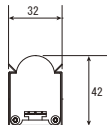

■品番体系

RL□□-F R □□□

タイプ C:両端コネクタ
S:調光スイッチ付

長さ (mm)
03:約300
06:約600
09:約900
12:約1200
15:約1500

色温度 (K)
27:2700
30:3000
35:3500
40:4000
50:5000

[両端コネクタタイプ]

(ホルダーあり)

[調光スイッチ付タイプ]

(ホルダーあり)

単位 : mm