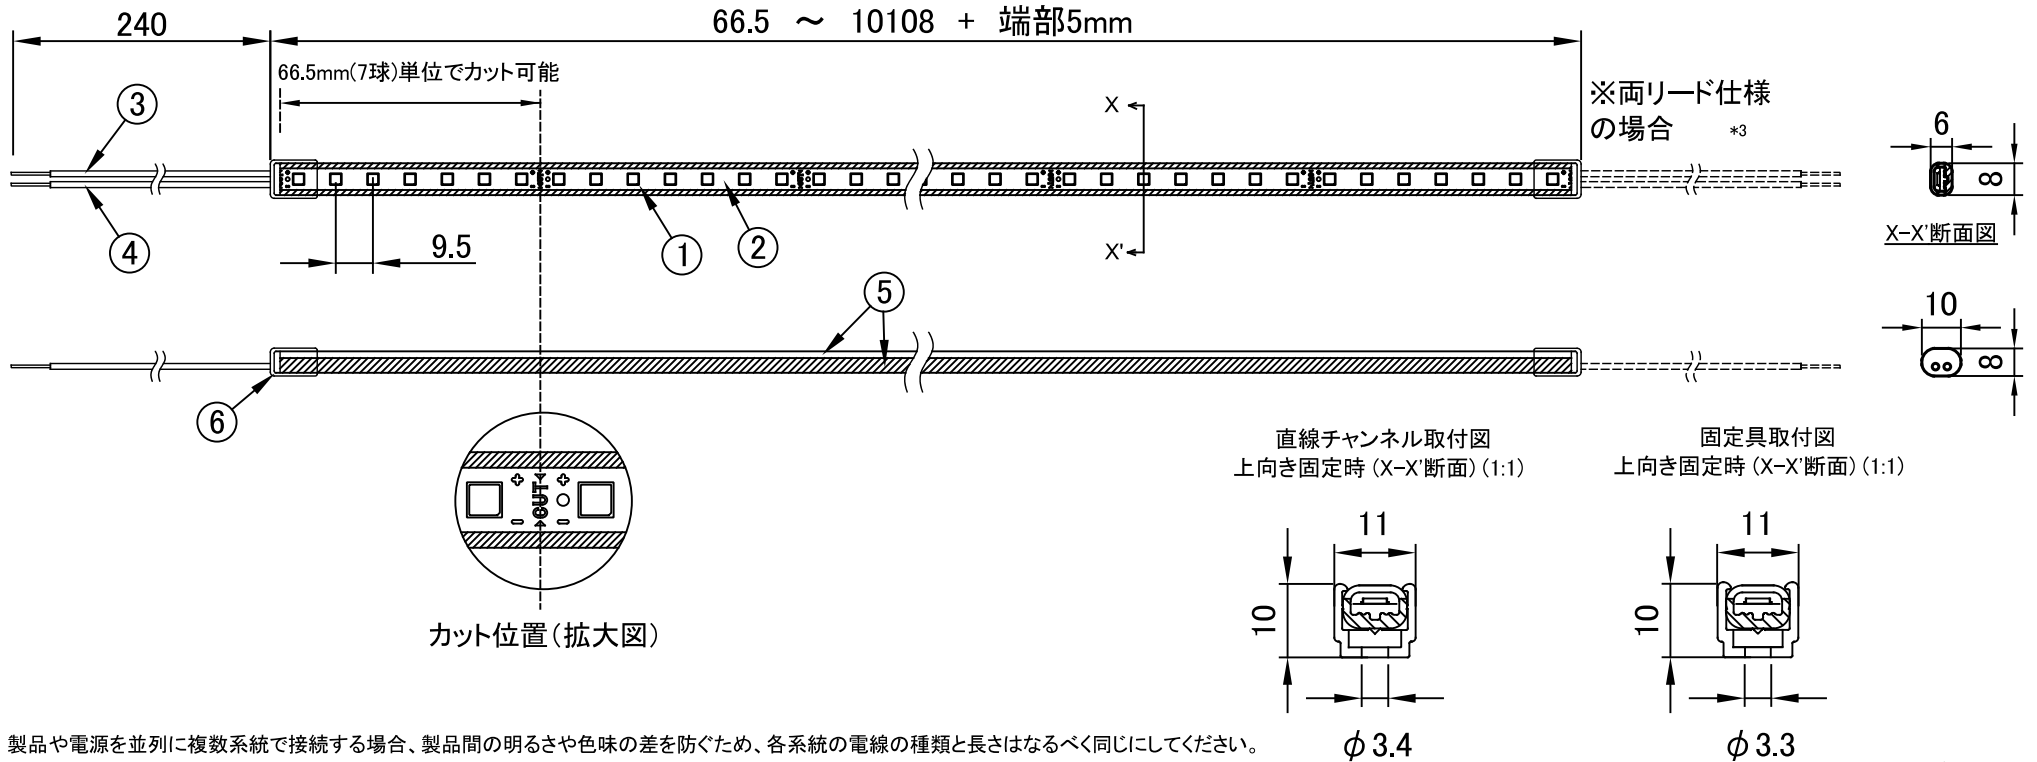

製品名	テープライトスリム	尺度	1:2 (A4)
-----	-----------	----	----------

三角法 単位(mm)

仕様				部品名			施工補助部材			姿図		
製品番	2200K~5000K:TLS-□□K *1	単色カラー:TLS-□ *2	8	エンドキャップ	シリコーン	透明		初版	改版	承認		
製品長	66.5mm ~ 10108mm + 端部5mm		7	ケース	シリコーン	透明、灰色(斜線部)						
製品重量	60g/m		6	リード線(V-)	被覆:シリコーン	AWG24 黒色						
入力電圧	DC24V		5	リード線(V+)	被覆:シリコーン	AWG24 赤色						
消費電力	5W/m	8W/m	4	FPC基板	基材:ポリイミド							
色温度	2200K, 2500K, 2800K, 3000K, 3500K, 4000K, 5000K 赤, 青		3	LEDチップ								
全光束	360 lm/m ~ 590 lm/m 赤:280lm/m, 青:160lm/m		2									
指向角 $2\theta_{1/2}$	130°		1									
使用温度	-10 ~ 50°C											
使用環境	屋内/屋外 (IP67 耐塵防浸形)											
最小曲げ半径	R30mm(光軸垂直方向) ※光軸水平方向への曲げは不可。											
最大直列連結長	10.1m (10108mm + 端部長)											
備考	*1 品番内の"□□"には色温度の上2桁があてはまります。											
	*2 品番内の"□"には赤色:R、青色:Bがあてはまります。 ※黄色:Yは特注品となります。											
	*3 標準は片リード仕様です。 両リード仕様は特注品となります。											
							2020.3.24	2023.3.20	2023.3.20			