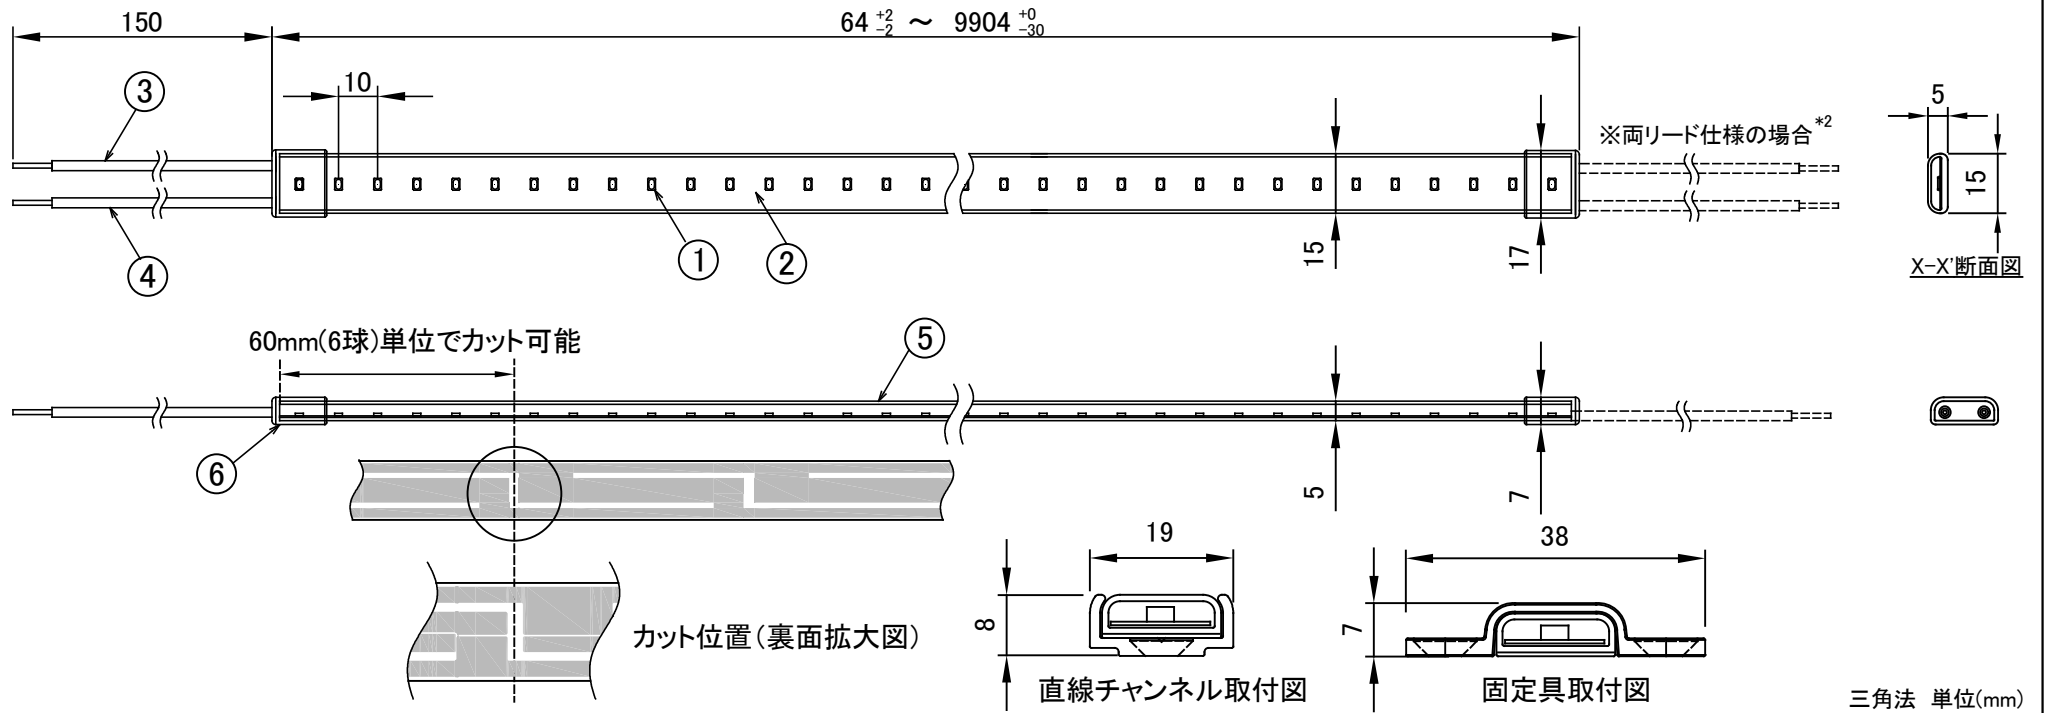

製品名	テープライト・インドア (10mmピッチ)	TM10	尺度	1:2 (A4)
-----	-----------------------	------	----	----------

仕様		部品名		姿図			
器具品番*1	TM10-091A□□K	1	LEDチップ				
器具長	64mm ~ 9904mm	2	FPC基板				
器具重量	80g/m	3	リード線(V+)/ピンク				
入力電圧	DC24V	4	リード線(V-)/グレー				
消費電力	15W/m	5	シリコンケース(透明)				
色温度	2000K, 2500K, 2800K, 3000K, 3500K, 4000K, 5000K	6	エンドキャップ(透明)				
全光束	890 lm/m ~ 1280 lm/m	7					
指向角2θ _{1/2}	115°	8					
使用温度	-10 ~ 50°C	9					
使用環境	屋内専用	施工補助部材					
最小曲半径	R30mm(光軸垂直方向) ※光軸水平方向への曲げは不可。		直線チャンネル FJS00-22	山室	柳瀬	山口	木森
最大直列連結長	9.9m 以内		固定具 透明PC(難燃)5個入り KATL-S	2012.1.30	2019.4.2	2019.4.2	2019.4.2
備考	*1 品番内の“□□”には色温度の上2桁があてはまります。 *2 標準は片リード仕様です。 両リード仕様は特注品となります。		端末処理キット KTTL-W (エンドキャップ2個入り) KTTL-C (エンドキャップ4個入り)				